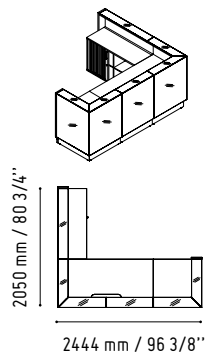

1500 mm / 59 1/8"
590 mm / 23 1/4"

- WHITE GLOSS

IM21S

1334 mm / 52 5/8"
432 mm / 17"

- 117 - WHITE GLASS
- 67 - WHITE PASTEL

LINEA

LIN40L

MM-PU x 3 +
MM-ON x 3 +
MM-PO x 3