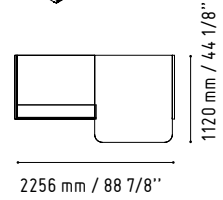

A3L06

TRA137P