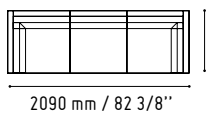

720 mm / 28 3/8"

- CUZ2A - VIOLET
- CUZ12 - GREY