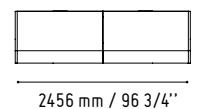

LIN25

824 mm / 32 1/2"

2456 mm / 96 3/4"

- 134 - DARK TURQUOISE GLASS
- 08 - BLACK

LMS05 + LMS06

345 mm / 13 5/8"

08 - BLACK

283 mm / 11 1/8"