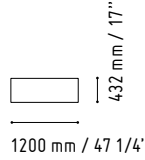

A3L06

TRA137P